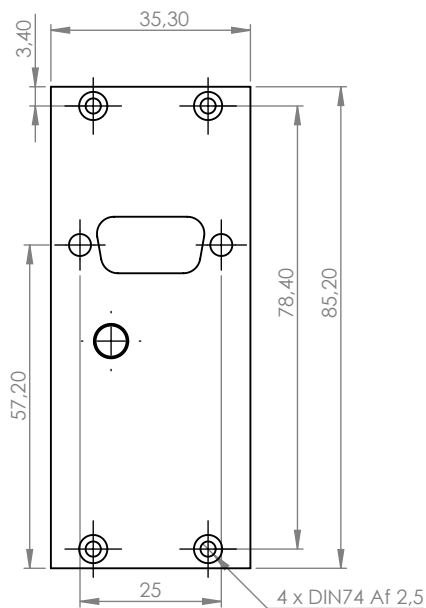

SYSBOXX-Frontbl. 2HE 1BE HDMI/SUBD09/15

RAL 7016 feinstruktur, Rückseite blank

Artikelnummer: SYFB21-SUB09HDMI SYSBOXX-Frontbl. 2HE 1BE HDMI/SUBD09/15

passend für HDMI sowie SUBD09/15HD Genderchanger.

Zusätzlich Aufnahme für M6x0.5mm Gewinde für 3.5mm Klinkenbuchse Befestigungslöcher für SYSBOXX-Spezial- UNC-Schraube D=3.9mm

EAN-Code: 4049371017015

Art. No. SYFB21-SUB09HDMI

Drawn: MZ

Checked:

Size: A4

Date: 17.12.2015

Page 1

Material: Stahlblech 2mm / verzinkt
Oberfläche: Pulverbeschichtung RAL 7016fs