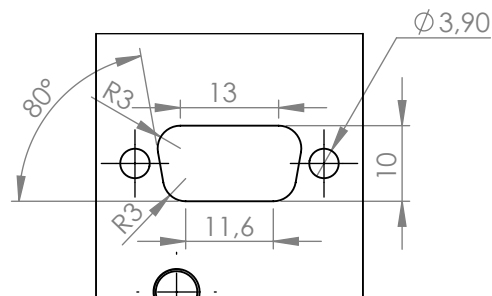

SYSBOXX-Frontbl. 2HE 1BE HDMI/SUBD09/15

RAL 7016 feinstruktur, Rückseite blank

Artikelnummer: SYFB21-SUB09HDMI SYSBOXX-Frontbl. 2HE 1BE HDMI/SUBD09/15

passend für HDMI sowie SUBD09/15HD Genderchanger.

Zusätzlich Aufnahme für M6x0.5mm Gewinde für 3.5mm Klinkenbuchse Befestigungslöcher für SYSBOXX-Spezial- UNC-Schraube D=3.9mm

EAN-Code: 4049371017015

Art. No. SYFB21-SUB09HDMI

Drawn: MZ

Checked:

Size: A4

Date: 17.12.2015

Page 1

Material: Stahlblech 2mm / verzinkt
Oberfläche: Pulverbeschichtung RAL 7016fs