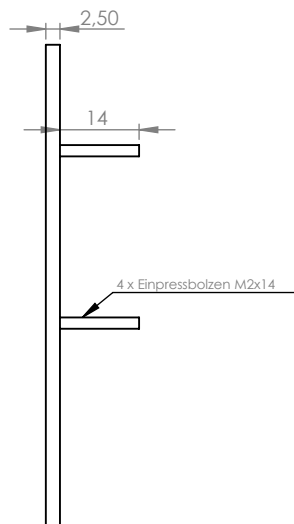

SYSBOXX-Frontbl. 2HE 1BE HDMI/SUBD09/15

RAL 7016 feinstruktur, Rückseite blank

Artikelnummer: SYFB21-SUB09HDMI SYSBOXX-Frontbl. 2HE 1BE HDMI/SUBD09/15

passend für HDMI sowie SUBD09/15HD Genderchanger.

Zusätzlich Aufnahme für M6x0.5mm Gewinde für 3.5mm Klinkenbuchse Befestigungslöcher für SYSBOXX-Spezial- UNC-Schraube D=3.9mm

EAN-Code: 4049371017015

Art. No. SYFB21-SUB09HDMI

Drawn: MZ

Checked:

Size: A4

Date: 17.12.2015

Page 1

Material: Stahlblech 2mm / verzinkt
Oberfläche: Pulverbeschichtung RAL 7016fs