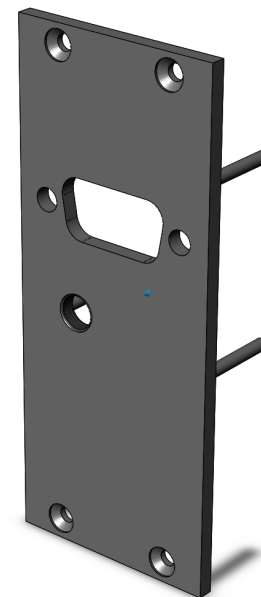

SYSBOXX-Frontbl. 2HE 1BE HDMI/SUBD09/15

RAL 7016 feinstruktur, Rückseite blank

Artikelnummer: SYFB21-SUB09HDMI SYSBOXX-Frontbl. 2HE 1BE HDMI/SUBD09/15

passend für HDMI sowie SUBD09/15HD Genderchanger.

Zusätzlich Aufnahme für M6x0.5mm Gewinde für 3.5mm Klinkenbuchse Befestigungslöcher für SYSBOXX-Spezial- UNC-Schraube D=3.9mm

EAN-Code: 4049371017015

Art. No. SYFB21-SUB09HDMI

Drawn: MZ

Checked:

Size: A4

Date: 17.12.2015

Page 1

Material: Stahlblech 2mm / verzinkt
Oberfläche: Pulverbeschichtung RAL 7016fs