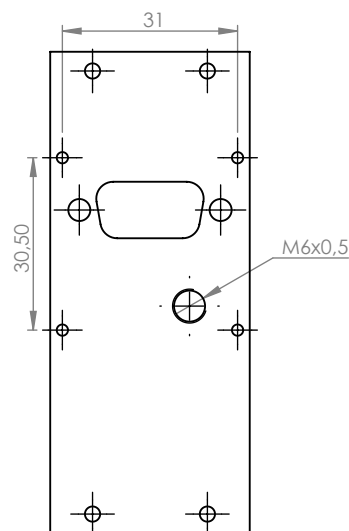

SYSBOXX-Frontbl. 2HE 1BE HDMI/SUBD09/15

RAL 7016 feinstruktur, Rückseite blank

Artikelnummer: SYFB21-SUB09HDMI SYSBOXX-Frontbl. 2HE 1BE HDMI/SUBD09/15

passend für HDMI sowie SUBD09/15HD Genderchanger.

Zusätzlich Aufnahme für M6x0.5mm Gewinde für 3.5mm Klinkenbuchse Befestigungslöcher für SYSBOXX-Spezial- UNC-Schraube D=3.9mm

EAN-Code: 4049371017015

Art. No. SYFB21-SUB09HDMI

Drawn: MZ

Checked:

Size: A4

Date: 17.12.2015

Page 1

Material: Stahlblech 2mm / verzinkt
Oberfläche: Pulverbeschichtung RAL 7016fs