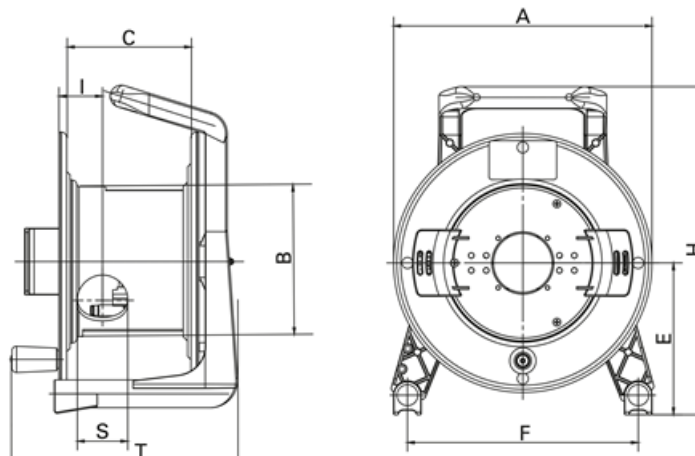

EAN-Code:	Art. No. HI-HAOC	Checked: OC	Size: A4	Date: 17.09.2020	Page 2
	Material:	SOMMER CABLE GmbH Humboldtstraße 32-36 75334 Straubenhardt / Germany		Telefon: +49 (0)7082-49133-0 Support Tel: +49 (0)7082-49133-10 Fax: +49 (0)7082-49133-11 E-Mail: info@sommercable.com	

SOMMER CABLE

HI-HAOC

HI-HAOCG5000
HI-HAOCG7500
HI-HAOCG1H00

HI-HAOCG5000
on SCHILL GT 235 reel

A:	233mm	B:	135mm
C:	112mm	E:	137mm
F:	208mm	H:	295mm

HI-HAOCG7500, HI-HAOCG1H00
on SCHILL GT 310 reel

A:	310mm	B:	170mm
C:	132mm	E:	174mm
F:	263mm	H:	367mm