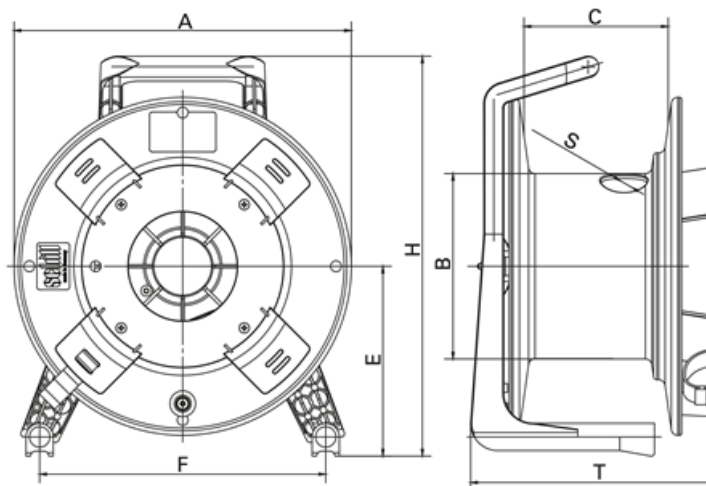

SOMMER CABLE

HI-HAOC

HI-HAOCG5000
HI-HAOCG7500
HI-HAOCG1H00

HI-HAOCG5000
on SCHILL GT 235 reel

A:	233mm	B:	135mm
C:	112mm	E:	137mm
F:	208mm	H:	295mm

HI-HAOCG7500, HI-HAOCG1H00
on SCHILL GT 310 reel

A:	310mm	B:	170mm
C:	132mm	E:	174mm
F:	263mm	H:	367mm