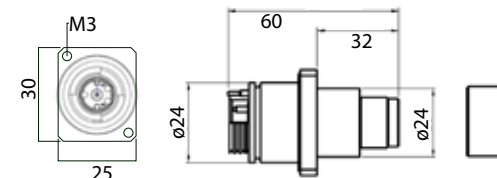

Linsenordnung:

Ausführung Steckverbinder mit Handgriff

Ausführung Bulkhead mit D-Flanschbefestigung

Abmessungen:

Ausführung Steckverbinder:

Ausführung Bulkhead mit D-Flanschbefestigung:

Multimode	Singlemode	Bezeichnung
FIBERL12M-C	FIBERL12S-C	LWL 12fach Linsenkabelstecker
FIBERL12M-P	FIBERL12S-P	LWL 12-fach Linseneinbaubuchse
FIBERL2M-C	FIBERL2S-C	LWL 2-fach Linsenkabelstecker
FIBERL2M-P	FIBERL2S-P	LWL 2-fach Linseneinbaubuchse
FIBERL4M-C	FIBERL4S-C	LWL 4-fach Linsenkabelstecker
FIBERL4M-P	FIBERL4S-P	LWL 4-fach Linseneinbaubuchse

Lens arrangement:

Cable Connector

Bulkhead with D-flange mounting

Dimension:

Cable Connector:

Bulkhead with D-flange mounting:

Multimode	Singlemode	Version
FIBERL12M-C	FIBERL12S-C	LWL twelfold lens cable plug
FIBERL12M-P	FIBERL12S-P	LWL twelfold lens jack
FIBERL2M-C	FIBERL2S-C	LWL double lens cable plug
FIBERL2M-P	FIBERL2S-P	LWL double lens jack
FIBERL4M-C	FIBERL4S-C	LWL quad lens cable plug
FIBERL4M-P	FIBERL4S-P	LWL quad lens jack