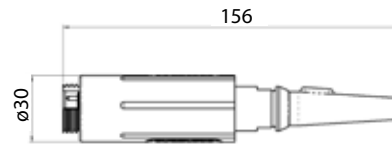

Linsenordnung:

Ausführung Steckverbinder mit Handgriff

Ausführung Bulkhead mit D-Flanschbefestigung

Abmessungen:

Ausführung Steckverbinder:

Ausführung Bulkhead mit D-Flanschbefestigung:

Multimode	Singlemode	Bezeichnung
FIBERL12M-C	FIBERL12S-C	LWL 12fach Linsenkabelstecker
FIBERL12M-P	FIBERL12S-P	LWL 12-fach Linseneinbaubuchse
FIBERL2M-C	FIBERL2S-C	LWL 2-fach Linsenkabelstecker
FIBERL2M-P	FIBERL2S-P	LWL 2-fach Linseneinbaubuchse
FIBERL4M-C	FIBERL4S-C	LWL 4-fach Linsenkabelstecker
FIBERL4M-P	FIBERL4S-P	LWL 4-fach Linseneinbaubuchse

Lens arrangement:

Cable Connector

Bulkhead with D-flange mounting

Dimension:

Cable Connector:

Bulkhead with D-flange mounting:

Multimode	Singlemode	Version
FIBERL12M-C	FIBERL12S-C	LWL twelfold lens cable plug
FIBERL12M-P	FIBERL12S-P	LWL twelfold lens jack
FIBERL2M-C	FIBERL2S-C	LWL double lens cable plug
FIBERL2M-P	FIBERL2S-P	LWL double lens jack
FIBERL4M-C	FIBERL4S-C	LWL quad lens cable plug
FIBERL4M-P	FIBERL4S-P	LWL quad lens jack

SC-FIBERL12

LWL twelfold lens cable jack, 12 x 2 mm, 126 μm, 6 mm KS, incl. anti-kink screw connection M12x1.5

EAN-Code: 4049371396820

Art. No. SC-FIBERL12

Material:

SOMMER CABLE GmbH
Humboldtstraße 32-36
75334 Straubenhardt / Germany