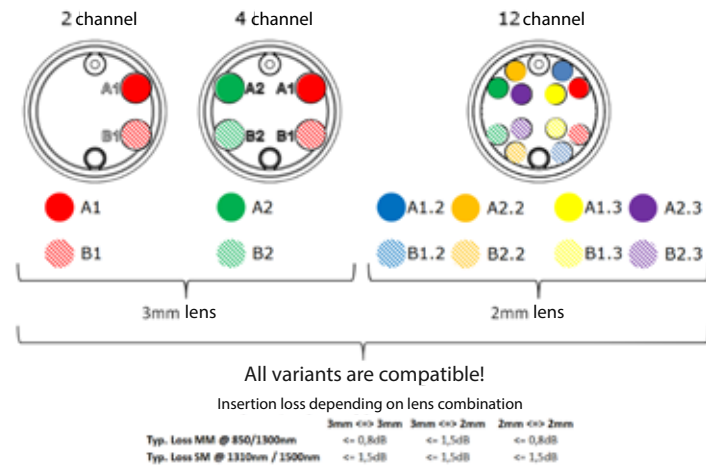

Linsenordnung:

Ausführung Steckverbinder mit Handgriff

Ausführung Bulkhead mit D-Flanschbefestigung

Abmessungen:

Ausführung Steckverbinder:

Ausführung Bulkhead mit D-Flanschbefestigung:

Multimode	Singlemode	Bezeichnung
FIBERL12M-C	FIBERL12S-C	LWL 12fach Linsenkabelstecker
FIBERL12M-P	FIBERL12S-P	LWL 12-fach Linseneinbaubuchse
FIBERL2M-C	FIBERL2S-C	LWL 2-fach Linsenkabelstecker
FIBERL2M-P	FIBERL2S-P	LWL 2-fach Linseneinbaubuchse
FIBERL4M-C	FIBERL4S-C	LWL 4-fach Linsenkabelstecker
FIBERL4M-P	FIBERL4S-P	LWL 4-fach Linseneinbaubuchse

SC-FIBERL12

LWL 12-fach Linsenkabelstecker, 12 x 2 mm, 126 μm, 6 mm KS, inkl. Knickschutzverschraubung M12x1.5

EAN-Code: 4049371396820

Art. No. SC-FIBERL12

Material:

SOMMER CABLE GmbH
Humboldtstraße 32-36
75334 Straubenhardt / Germany

Date: 29.01.2019

Page 1

Telefon: +49 (0)7082-49133-0
Support Tel: +49 (0)7082-49133-10
Fax: +49 (0)7082-49133-11
E-Mail: info@sommercable.com

SC-FIBERL12

Techn. Details:	Multimode	Singlemode
Wavelength	850nm / 1300nm	1310nm / 1550nm
Typ. Insertion loss	see section lens arrangement	
Typ. Return loss		>31dB
Temperature	-55°C bis +85°C	
Mating cycles	3000	
Strain relief	1500 N	
Protection class	IP67	

Lens arrangement:

Cable Connector

Bulkhead with D-flange mounting

Dimension:

Cable Connector:

Bulkhead with D-flange mounting:

Multimode	Singlemode	Version
FIBERL12M-C	FIBERL12S-C	LWL twelfold lens cable plug
FIBERL12M-P	FIBERL12S-P	LWL twelfold lens jack
FIBERL2M-C	FIBERL2S-C	LWL double lens cable plug
FIBERL2M-P	FIBERL2S-P	LWL double lens jack
FIBERL4M-C	FIBERL4S-C	LWL quad lens cable plug
FIBERL4M-P	FIBERL4S-P	LWL quad lens jack