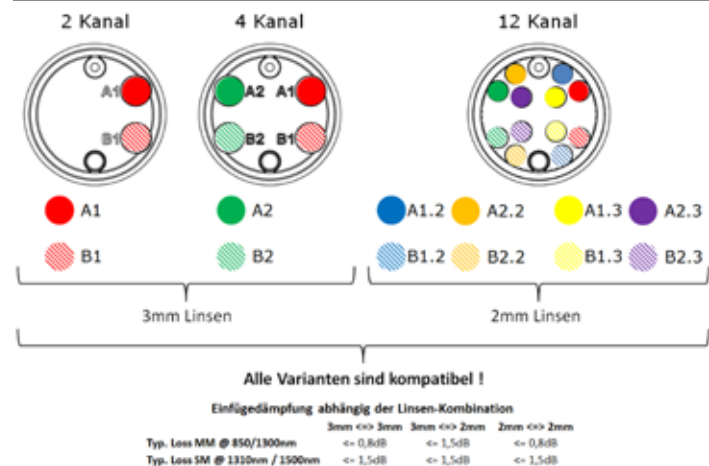

SC-FIBERL12

Technische Details:	Multimode	Singlemode
Wellenlänge	850nm / 1300nm	1310nm / 1550nm
Typ. Einfügedämpfung	siehe Abschnitt Linsenordnung	
Typ. Rückflussdämpfung		>31dB
Betriebstemperatur	-55°C bis +85°C	
Lagertemperatur	-55°C bis +85°C	
Steckzyklen	3000	
Zugentlastung	1500 N	
Schutzklasse	IP67	

Linsenordnung:

Ausführung Steckverbinder mit Handgriff

Ausführung Bulkhead mit D-Flanschbefestigung

Abmessungen:

Ausführung Steckverbinder:

Ausführung Bulkhead mit D-Flanschbefestigung:

Multimode	Singlemode	Bezeichnung
FIBERL12M-C	FIBERL12S-C	LWL 12fach Linsenkabelstecker
FIBERL12M-P	FIBERL12S-P	LWL 12-fach Linseneinbaubuchse
FIBERL2M-C	FIBERL2S-C	LWL 2-fach Linsenkabelstecker
FIBERL2M-P	FIBERL2S-P	LWL 2-fach Linseneinbaubuchse
FIBERL4M-C	FIBERL4S-C	LWL 4-fach Linsenkabelstecker
FIBERL4M-P	FIBERL4S-P	LWL 4-fach Linseneinbaubuchse

SC-FIBERL12

LWL 12-fach Linsenkabelstecker, 12 x 2 mm, 126 μm, 6 mm KS, inkl. Knickschutzverschraubung M12x1.5

EAN-Code: 4049371396820

Art. No. SC-FIBERL12

Material:

SOMMER CABLE GmbH
Humboldtstraße 32-36
75334 Straubenhardt / Germany

SC-FIBERL12

LWL twelfold lens cable jack, 12 x 2 mm, 126 μm, 6 mm KS, incl. anti-kink screw connection M12x1.5

EAN-Code: 4049371396820

Art. No. SC-FIBERL12

Material:

SOMMER CABLE GmbH
Humboldtstraße 32-36
75334 Straubenhardt / Germany