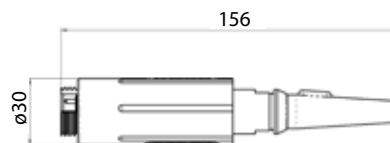

Linsenordnung:

Ausführung Steckverbinder mit Handgriff

Ausführung Bulkhead mit D-Flanschbefestigung

Abmessungen:

Ausführung Steckverbinder:

Ausführung Bulkhead mit D-Flanschbefestigung:

Multimode	Singlemode	Bezeichnung
FIBERL12M-C	FIBERL12S-C	LWL 12fach Linsenkabelstecker
FIBERL12M-P	FIBERL12S-P	LWL 12-fach Linseneinbaubuchse
FIBERL2M-C	FIBERL2S-C	LWL 2-fach Linsenkabelstecker
FIBERL2M-P	FIBERL2S-P	LWL 2-fach Linseneinbaubuchse
FIBERL4M-C	FIBERL4S-C	LWL 4-fach Linsenkabelstecker
FIBERL4M-P	FIBERL4S-P	LWL 4-fach Linseneinbaubuchse

SC-FIBERL12

LWL 12-fach Linsenkabelstecker, 12 x 2 mm, 126 μm, 6 mm KS, inkl. Knickschutzverschraubung M12x1.5

EAN-Code: 4049371396820

Art. No. SC-FIBERL12

Material:

SOMMER CABLE GmbH
Humboldtstraße 32-36
75334 Straubenhardt / Germany