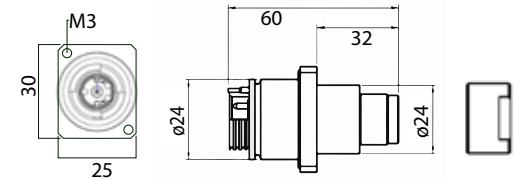

Linsenordnung:

Ausführung Steckverbinder mit Handgriff

Ausführung Bulkhead mit D-Flanschbefestigung

Abmessungen:

Ausführung Steckverbinder:

Ausführung Bulkhead mit D-Flanschbefestigung:

Multimode	Singlemode	Bezeichnung
FIBERL12M-C	FIBERL12S-C	LWL 12fach Linsenkabelstecker
FIBERL12M-P	FIBERL12S-P	LWL 12-fach Linseneinbaubuchse
FIBERL2M-C	FIBERL2S-C	LWL 2-fach Linsenkabelstecker
FIBERL2M-P	FIBERL2S-P	LWL 2-fach Linseneinbaubuchse
FIBERL4M-C	FIBERL4S-C	LWL 4-fach Linsenkabelstecker
FIBERL4M-P	FIBERL4S-P	LWL 4-fach Linseneinbaubuchse

Lens arrangement:

Cable Connector

Bulkhead with D-flange mounting

Dimension:

Cable Connector:

Bulkhead with D-flange mounting:

Multimode	Singlemode	Version
FIBERL12M-C	FIBERL12S-C	LWL twelfold lens cable plug
FIBERL12M-P	FIBERL12S-P	LWL twelfold lens jack
FIBERL2M-C	FIBERL2S-C	LWL double lens cable plug
FIBERL2M-P	FIBERL2S-P	LWL double lens jack
FIBERL4M-C	FIBERL4S-C	LWL quad lens cable plug
FIBERL4M-P	FIBERL4S-P	LWL quad lens jack

SC-FIBERL12

LWL twelfold lens cable jack, 12 x 2 mm, 126 μm, 6 mm KS, incl. anti-kink screw connection M12x1.5

EAN-Code: 4049371396820

Art. No. SC-FIBERL12

Material:

SOMMER CABLE GmbH
Humboldtstraße 32-36
75334 Straubenhardt / Germany