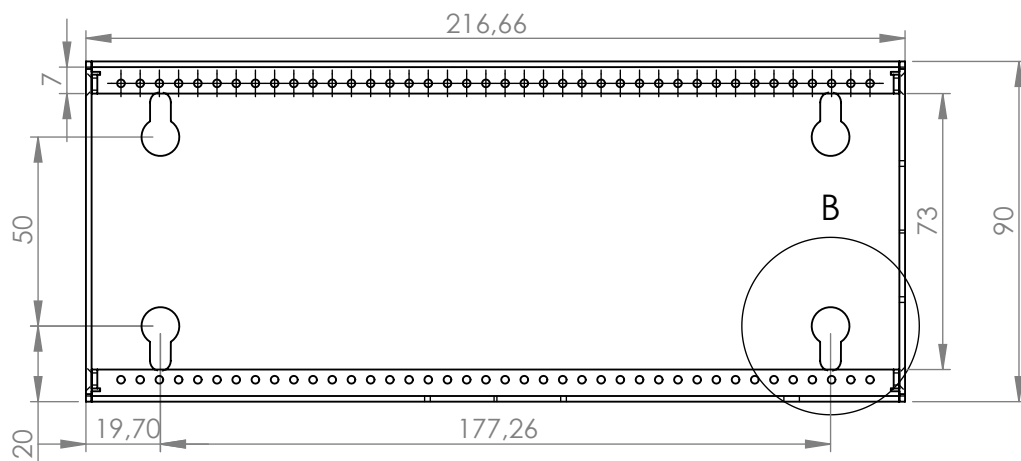

## SYSBOARD06W

SYSBOARD, Wandversatzkasten für 6 Module SYSBOXX MKII Module 2 HE,  
max. 6 BE bestückbar

Pulverbeschichtet RAL7016 feinstruktur  
//passende Schraube f. Frontbleche:  
//S-G2508

**Artikelnummer: SYSBOARD06W**  
**SYSBOARD, Wandversatzkasten für 6 Module**

EAN-Code: 4049371307598

Art. No. SYSBOARD06W

Checked: OC

Size: A4

Date: 15.11.2016

Page 1

Material:

SOMMER CABLE GmbH  
Humboldtstraße 32-36  
75334 Straubenhardt / Germany

EAN-Code: 4049371307598

Art. No. SYSBOARD06W

Checked: OC

Size: A4

Date: 15.11.2016

Page 2

Material:

SOMMER CABLE GmbH  
Humboldtstraße 32-36  
75334 Straubenhardt / Germany