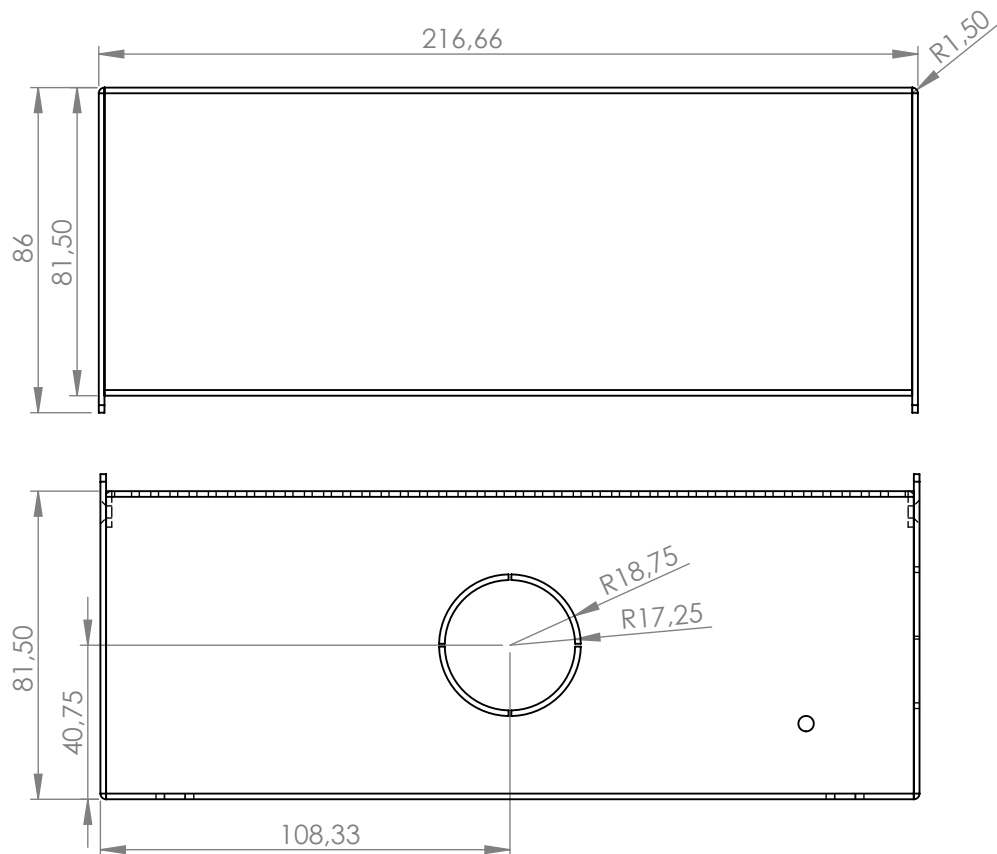

SOMMER **CABLE**

SYSBOARD06W

SYS BOARD

Artikelnummer: SYSBOARD06W
SYSBOARD, Wandversatzkasten für 6 Module

EAN-Code: 4049371307598

Art. No. SYSBOARD06W

Checked: OC

Size: A4

Date: 15.11.2016

Page 2

Material:

SOMMER CABLE GmbH
Humboldtstraße 32-36
75334 Straubenhardt / Germany

Telefon: +49 (0)7082-49133-0
Support Tel: +49 (0)7082-49133-10
Fax: +49 (0)7082-49133-11
E-Mail: info@sommercable.com