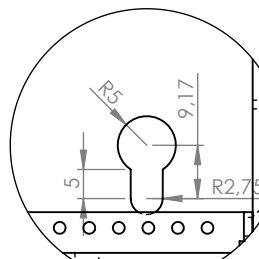

## SYSBOARD06W

SYSBOARD, Wandversatzkasten für 6 Module SYSBOXX MKII Module 2 HE,  
max. 6 BE bestückbar

Pulverbeschichtet RAL7016 feinstruktur  
//passende Schraube f. Frontbleche:  
//S-G2508

**Artikelnummer: SYSBOARD06W**  
**SYSBOARD, Wandversatzkasten für 6 Module**

EAN-Code: 4049371307598

Art. No. SYSBOARD06W

Checked: OC

Size: A4

Date: 15.11.2016

Page 1

Material:

SOMMER CABLE GmbH  
Humboldtstraße 32-36  
75334 Straubenhardt / Germany