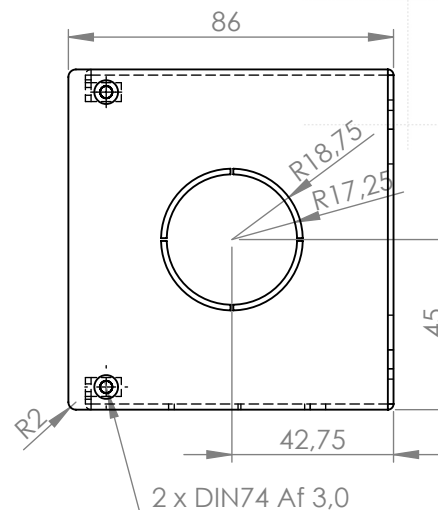

## SYSBOARD06W

SYSBOARD, Wandversatzkasten für 6 Module SYSBOXX MKII Module 2 HE,  
max. 6 BE bestückbar

Pulverbeschichtet RAL7016 feinstruktur  
//passende Schraube f. Frontbleche:  
//S-G2508

**Artikelnummer: SYSBOARD06W**  
**SYSBOARD, Wandversatzkasten für 6 Module**

EAN-Code: 4049371307598

Art. No. SYSBOARD06W

Checked: OC

Size: A4

Date: 15.11.2016

Page 1

Material:

SOMMER CABLE GmbH  
Humboldtstraße 32-36  
75334 Straubenhardt / Germany

EAN-Code: 4049371307598

Art. No. SYSBOARD06W

Checked: OC

Size: A4

Date: 15.11.2016

Page 2

Material:

SOMMER CABLE GmbH  
Humboldtstraße 32-36  
75334 Straubenhardt / Germany