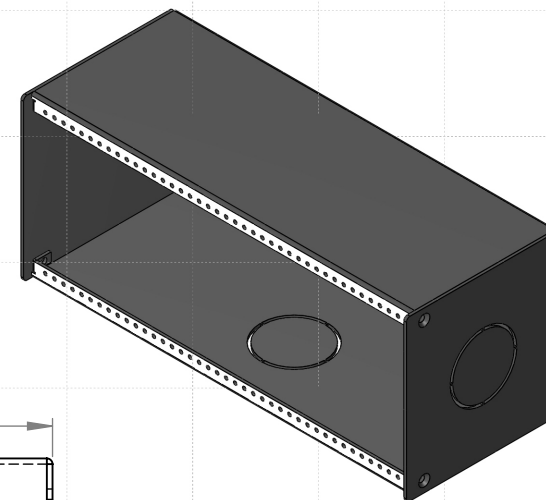

## SYSBOARD06W

SYSBOARD, Wandversatzkasten für 6 Module SYSBOXX MKII Module 2 HE,  
max. 6 BE bestückbar

Pulverbeschichtet RAL7016 feinstruktur  
//passende Schraube f. Frontbleche:  
//S-G2508

**Artikelnummer: SYSBOARD06W**  
**SYSBOARD, Wandversatzkasten für 6 Module**

EAN-Code: 4049371307598

Art. No. SYSBOARD06W

Checked: OC

Size: A4

Date: 15.11.2016

Page 1

Material:

SOMMER CABLE GmbH  
Humboldtstraße 32-36  
75334 Straubenhardt / Germany

EAN-Code: 4049371307598

Art. No. SYSBOARD06W

Checked: OC

Size: A4

Date: 15.11.2016

Page 2

Material:

SOMMER CABLE GmbH  
Humboldtstraße 32-36  
75334 Straubenhardt / Germany