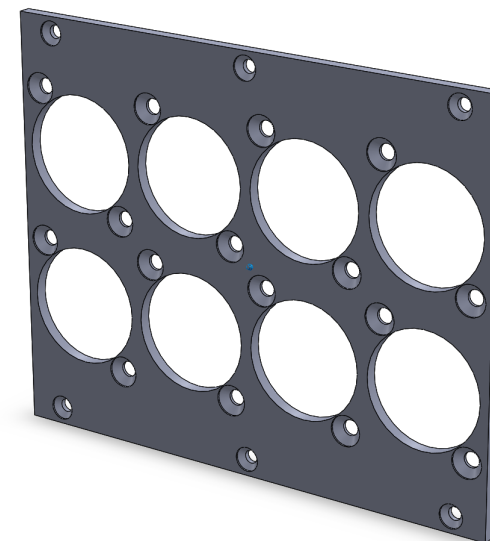

SYSBOXX-Frontblech 2HE 3BE 8xD-Flansch

Artikelnummer: SYFB23-8D

SYSBOXX-Frontblech 2HE 3BE 8xD-Flansch

für SYSBOXX MKII 8 x Stanzung für NEUTRIK-D-Typ.

Befestigungsbohrungen für M3 angesenkt

EAN-Code: 4049371017121

Art. No. SYFB23-8D

Drawn: MZ

Checked:

Size: A4

Date: 17.12.2015

Page 1

Material: Stahlblech 2,5mm / verzinkt
Oberfläche: Pulverbeschichtung RAL 7016fs

SOMMER CABLE GmbH
Humboldtstraße 32-36
75334 Straubenhardt / Germany