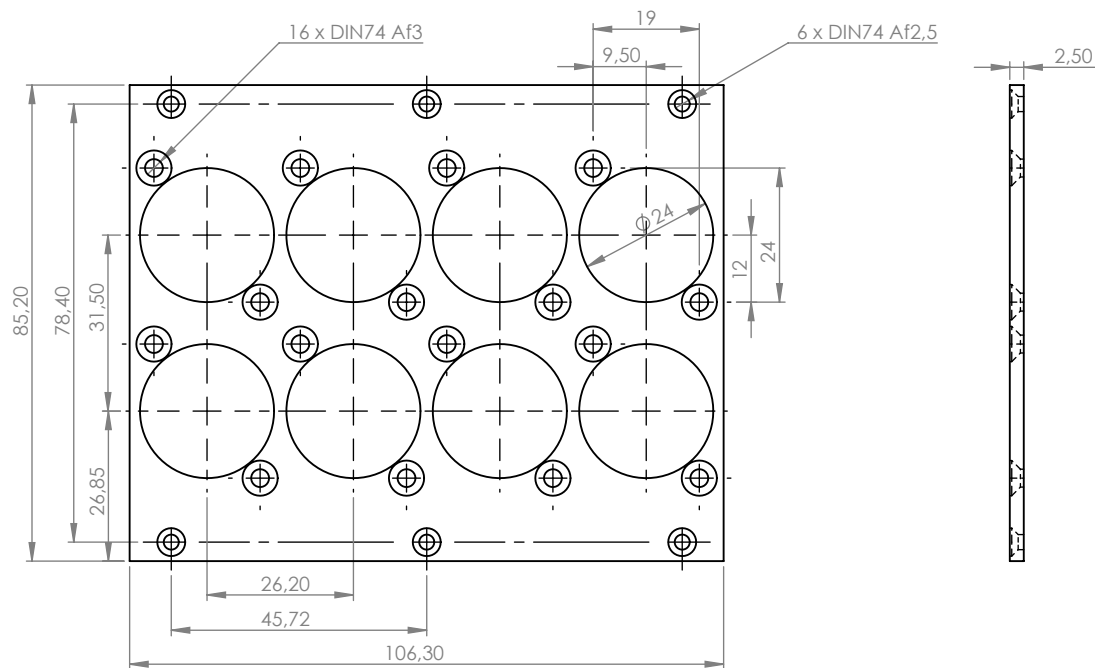

SYSBOXX-Frontblech 2HE 3BE 8xD-Flansch

Artikelnummer: SYFB23-8D

SYSBOXX-Frontblech 2HE 3BE 8xD-Flansch

für SYSBOXX MKII 8 x Stanzung für NEUTRIK-D-Typ.

Befestigungsbohrungen für M3 angesenkt

EAN-Code: 4049371017121

Art. No. SYFB23-8D

Drawn: MZ

Checked:

Size: A4

Date: 17.12.2015

Page 1

Material: Stahlblech 2,5mm / verzinkt
Oberfläche: Pulverbeschichtung RAL 7016fs

SOMMER CABLE GmbH
Humboldtstraße 32-36
75334 Straubenhardt / Germany