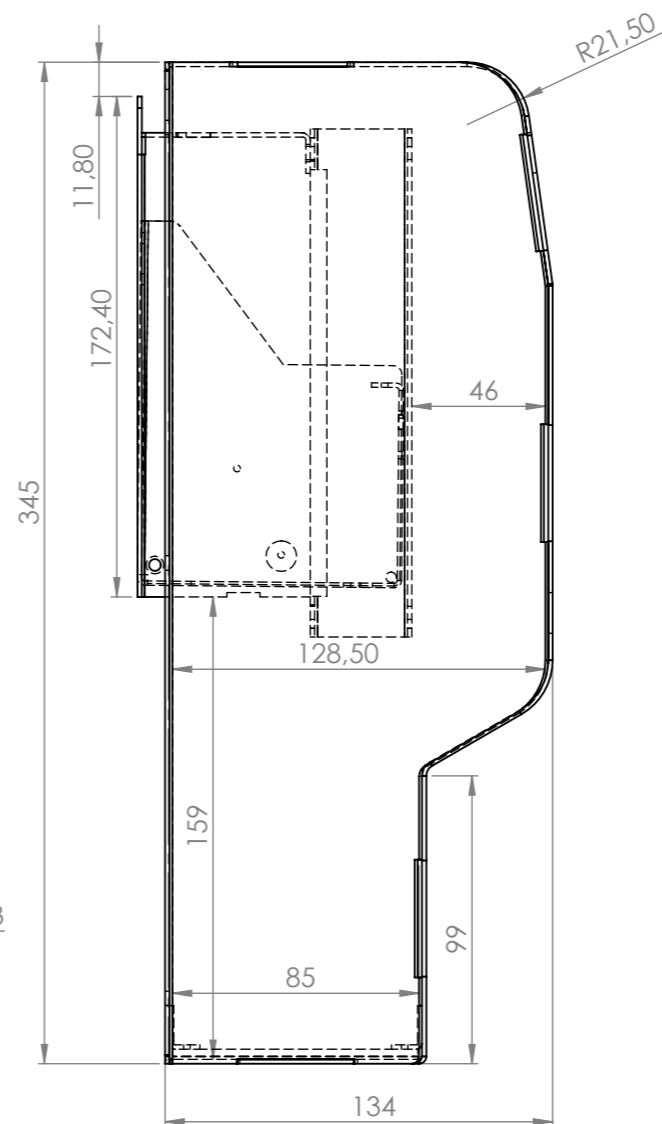

Tischausschnitt: SYSDESK09-KABELW

Abbildung mit optionalem SYSDESK-Grundmodul
Art.Nr.: SYSDESK09

Artikelnummer: **SYSDESK09-KABELW**

SYSDESK Kabelmanagementwanne für SYSDESK... ab April 2011

Maße: ca. 360(B)x 345(L) x 134(H)mm

Rückseitig auf 5BE mit SYSBOXX Modulen bestückbar. Integrierte Klemm-Mechanik zur Befestigung am SYSDESK-Grundmodul.

EAN-Code: 4049371272551

Art. No. SYSDESK09-KABELW

Checked: MZ

Size: A3

Date: 17.11.2015

Page 1