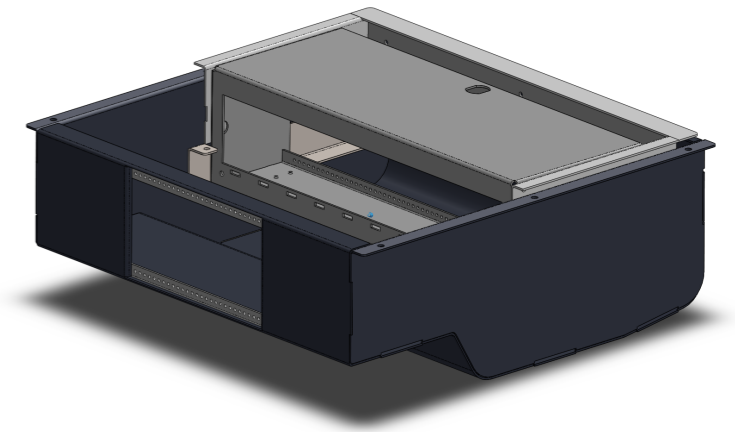

Tischausschnitt: SYSDESK09-KABELW

Abbildung mit optionalem SYSDESK-Grundmodul
Art.Nr.: SYSDESK09

Artikelnummer: **SYSDESK09-KABELW**

SYSDESK Kabelmanagementwanne für SYSDESK... ab April 2011

Maße: ca. 360(B)x 345(L) x 134(H)mm

Rückseitig auf 5BE mit SYSBOXX Modulen bestückbar. Integrierte Klemm-Mechanik zur Befestigung am SYSDESK-Grundmodul.

EAN-Code: 4049371272551

Art. No. SYSDESK09-KABELW

Checked: MZ

Size: A3

Date: 17.11.2015

Page 1