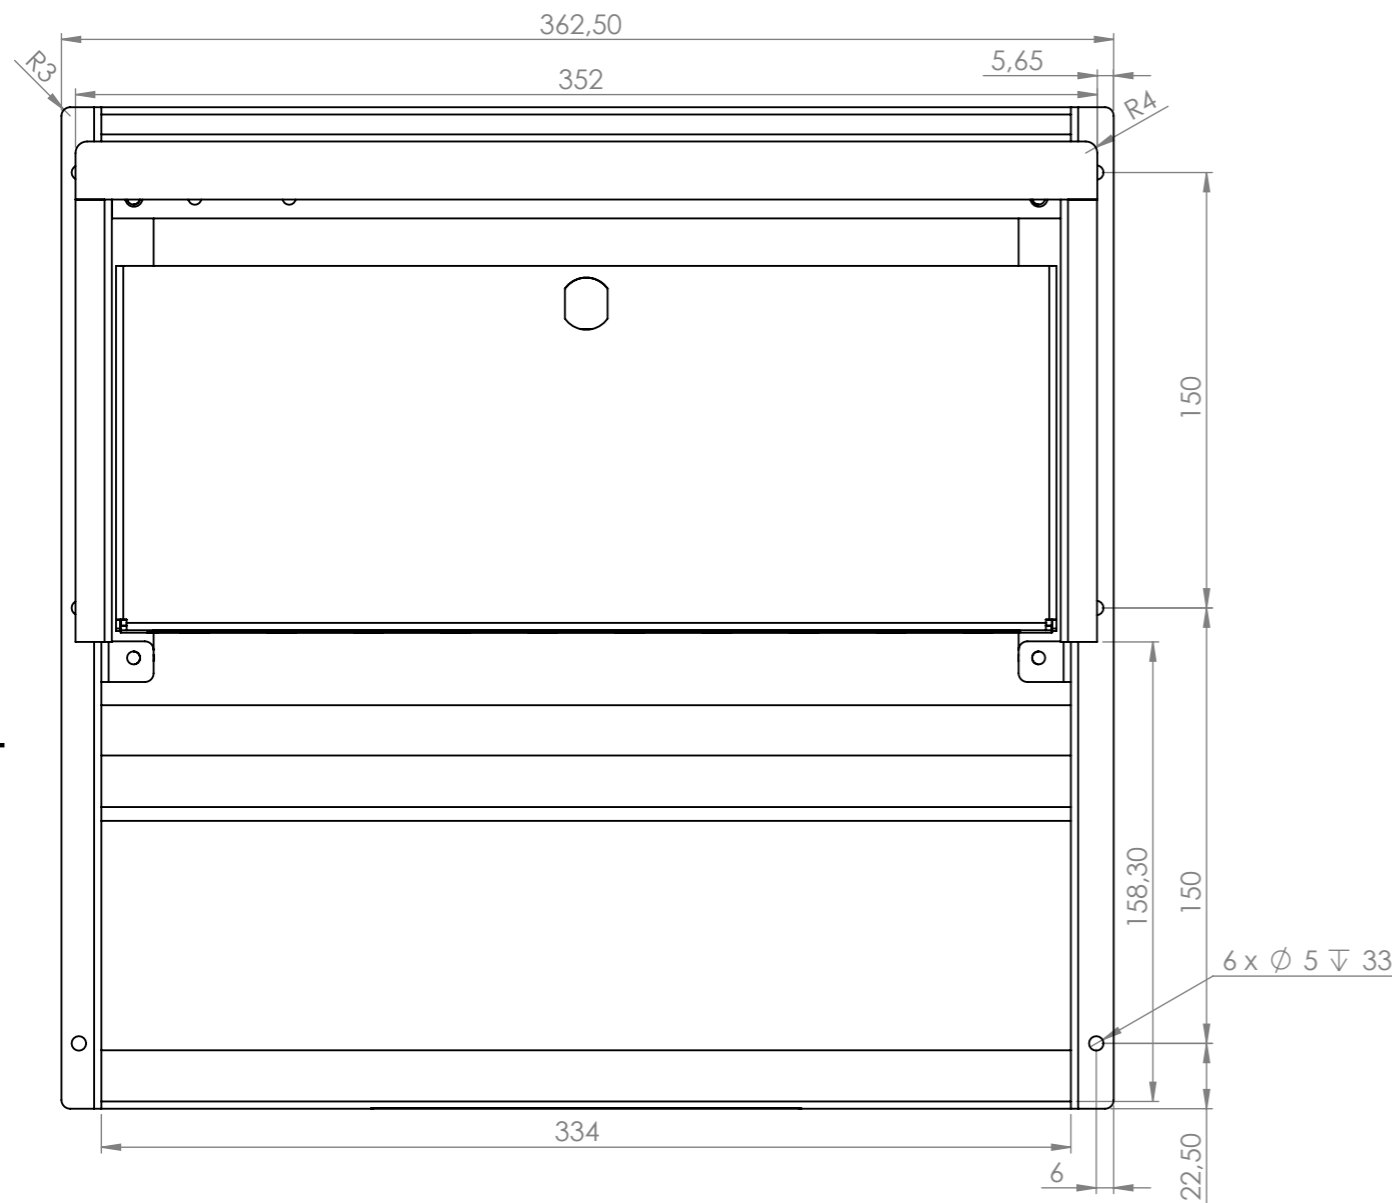

Tischausschnitt: SYSDESK09-KABELW

Abbildung mit optionalem SYSDESK-Grundmodul
Art.Nr.: SYSDESK09

Artikelnummer: **SYSDESK09-KABELW**

SYSDESK Kabelmanagementwanne für SYSDESK... ab April 2011

Maße: ca. 360(B)x 345(L) x 134(H)mm

Rückseitig auf 5BE mit SYSBOXX Modulen bestückbar. Integrierte Klemm-Mechanik zur Befestigung am SYSDESK-Grundmodul.

EAN-Code: 4049371272551

Art. No. SYSDESK09-KABELW

Checked: MZ

Size: A3

Date: 17.11.2015

Page 1